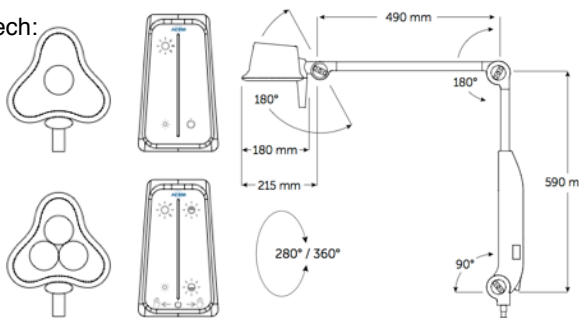

- Zapnuto / Vypnuto (nebo pomocí gesta)
- Nastavení intenzity světla
- Nastavení teploty barev (plynule)

A = FROM 600 mm
TO 1,100 mm

B = 330°

A = 370 mm

B = 105 mm

C = 360°

D = 180°

A = 680 mm

B = FROM 800 mm
TO 1,300 mm

C = 360°

Technické parametry

Třída zařazení (EN 60601-2-41)

Napájení

Verze s nízkým DC napětím

Spotřeba energie

Zdroj světla